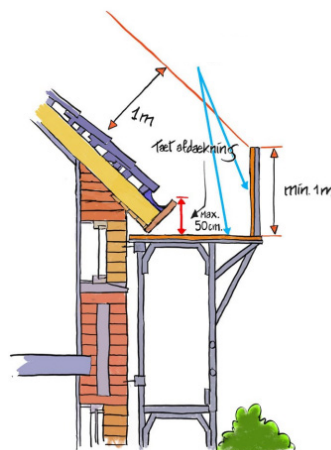

- Stilladsdækket og -rækværket afdækkes med plane, holdbare krydsfinnerplader
- Platformene ved tagfoden er droptestede, jf. standard for stilladser (DS/EN 12810-2) og med rækværk i overensstemmelse med standarden for midlertidige rækværker (DS/EN 13374). Stilladsdækkene skal slutte tæt uden farlige kanter.

Brug af bukkestilladser ved tagarbejde

Benyttes der bukkestillads som faldsikring i forbindelse med tagarbejde, skal ovenstående følges og også punkterne herunder:

- Bredden af øverste dæklag skal være min. 1,2 meter.
- Stilladset skal forankres til væg.
- Stilladset skal have tæt afdækning, dvs. afstand fra væg til stilladsdæk må max udgøre 3 cm.
- Rækværket skal mindst være så højt, at det er i niveau med en flugt 1 meter parallelt over tagfladen (dog min. 1 meter).
- Tjek fabrikantens montagevejledning og tjek om stillads må bruges som sikring mod nedstyrtning fra tag.

Disse af vores platforme er droptestede:

Platforme	Varenr.	DB-nr.
Platform 178 cm – 200 kg – KL. 3	9230-178	5132933
Platform 250 cm – 200 kg – KL. 3	9230-250	5132934
Platform 305 cm – 200 kg – KL. 3	9230-305	5132935
Platform 305 cm – 300 kg – KL. 4	9340-305	2270712

Vores kasseskærme:

Kasseskærme	Varenr.	DB-nr.
Kasseskærm 120 cm	SGN120	2045785
Kasseskærm 160 cm	SGN160	2045786
Kasseskærm 300 cm	SGN300	2045788

Lånt fra folder fra BFA BYGGE & ANLÆG

Kontakt os for mere information og vejledning

Materielhuset A/S
Hastrupvej 2A ▪ 4622 Havdrup
Tlf. 70 222 402 ▪ info@materielhuset.dk
www.materielhuset.dk

Materielhuset
STIGER OG STILLADSER