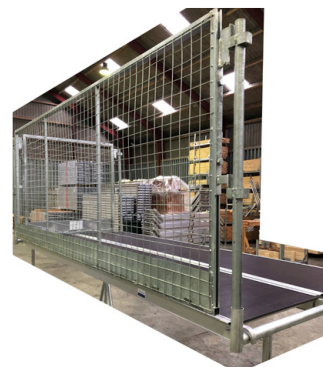

- Stilladsdækket og -rækværket afdækkes med plane, holdbare krydsfinnerplader
- Platformene ved tagfoden er droptestede, jf. standard for stilladser (DS/EN 12810-2) og med rækværk i overensstemmelse med standarden for midlertidige rækværker (DS/EN 13374). Stilladsdækkene skal slutte tæt uden farlige kanter.

Brug af bukkestilladser ved tagarbejde

Benyttes der bukkestillads som faldsikring i forbindelse med tagarbejde, skal ovenstående følges og også punkterne herunder:

- Bredden af øverste dæklag skal være min. 1,2 meter.
- Stilladset skal forankres til væg.
- Stilladset skal have tæt afdækning, dvs. afstand fra væg til stilladsdæk må max udgøre 3 cm.
- Rækværket skal mindst være så højt, at det er i niveau med en flugt 1 meter parallelt over tagfladen (dog min. 1 meter).
- Tjek fabrikantens montagevejledning og tjek om stillads må bruges som sikring mod nedstyrtning fra tag.

Disse af vores platforme er droptestede:

Platforme	Varenr.	DB-nr.
Platform 178 cm – 200 kg – KL. 3	9230-178	5132933
Platform 250 cm – 200 kg – KL. 3	9230-250	5132934
Platform 305 cm – 200 kg – KL. 3	9230-305	5132935
Platform 305 cm – 300 kg – KL. 4	9340-305	2270712

Vores kasseskærme:

Kasseskærme	Varenr.	DB-nr.
Kasseskærm 120 cm	SGN120	2045785
Kasseskærm 160 cm	SGN160	2045786
Kasseskærm 300 cm	SGN300	2045788

Lånt fra folder fra BFA BYGGE & ANLÆG

Kontakt os for mere information og vejledning

Materielhuset A/S
Hastrupvej 2A ▪ 4622 Havdrup
Tlf. 70 222 402 ▪ info@materielhuset.dk
www.materielhuset.dk

Materielhuset
STIGER OG STILLADSER